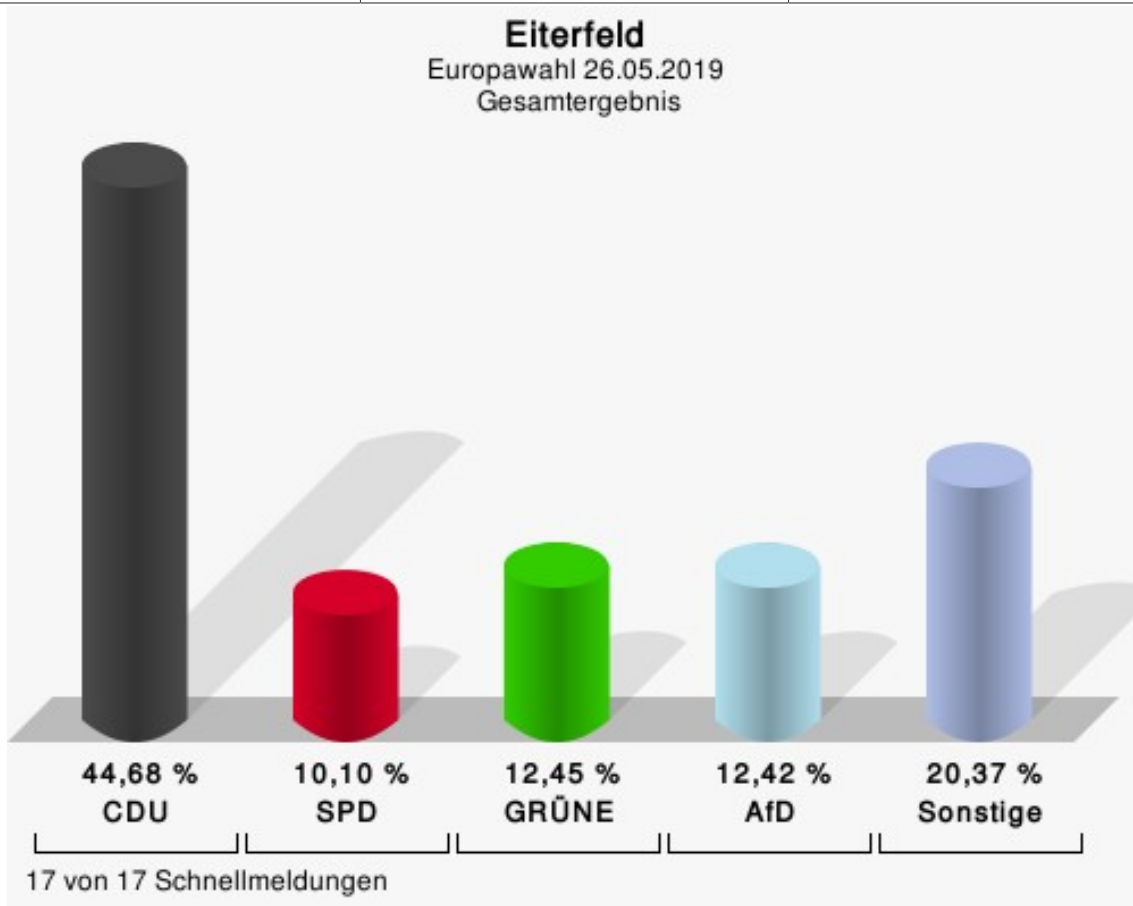

# Europawahl 26.05.2019

## Eiterfeld

	Anzahl	Prozent
Wahlberechtigte	5.608	
Wähler/innen	3.399	60,61 %
ungültige Stimmen	42	1,24 %
gültige Stimmen	3.357	98,76 %
CDU	1.500	44,68 %
SPD	339	10,10 %
GRÜNE	418	12,45 %
AfD	417	12,42 %
DIE LINKE	84	2,50 %
FDP	205	6,11 %
PIRATEN	10	0,30 %
Tierschutzpartei	35	1,04 %
FREIE WÄHLER	165	4,92 %
NPD	5	0,15 %
Die PARTEI	64	1,91 %
FAMILIE	25	0,74 %
Volksabstimmung	7	0,21 %
ÖDP	10	0,30 %
DKP	0	0,00 %
BP	4	0,12 %
MLPD	0	0,00 %
SGP	0	0,00 %
TIERSCHUTZ hier!	4	0,12 %
Tierschutzallianz	4	0,12 %
Bündnis C	3	0,09 %
BIG	0	0,00 %
BGE	0	0,00 %
DIE DIREKTE!	1	0,03 %
Demokratie in Europa - DiEM25	5	0,15 %
III. Weg	0	0,00 %
Die Grauen	5	0,15 %
DIE RECHTE	0	0,00 %
DIE VIOLETTEN	3	0,09 %
LIEBE	4	0,12 %
DIE FRAUEN	6	0,18 %
Graue Panther	3	0,09 %
LKR	6	0,18 %
MENSCHLICHE WELT	2	0,06 %

	Anzahl	Prozent
NL	1	0,03 %
ÖkoLinX	1	0,03 %
Die Humanisten	1	0,03 %
PARTEI FÜR DIE TIERE	10	0,30 %
Gesundheitsforschung	3	0,09 %
Volt	7	0,21 %

**Eiterfeld**  
Europawahl 26.05.2019  
Wahlbeteiligung Gesamtergebnis