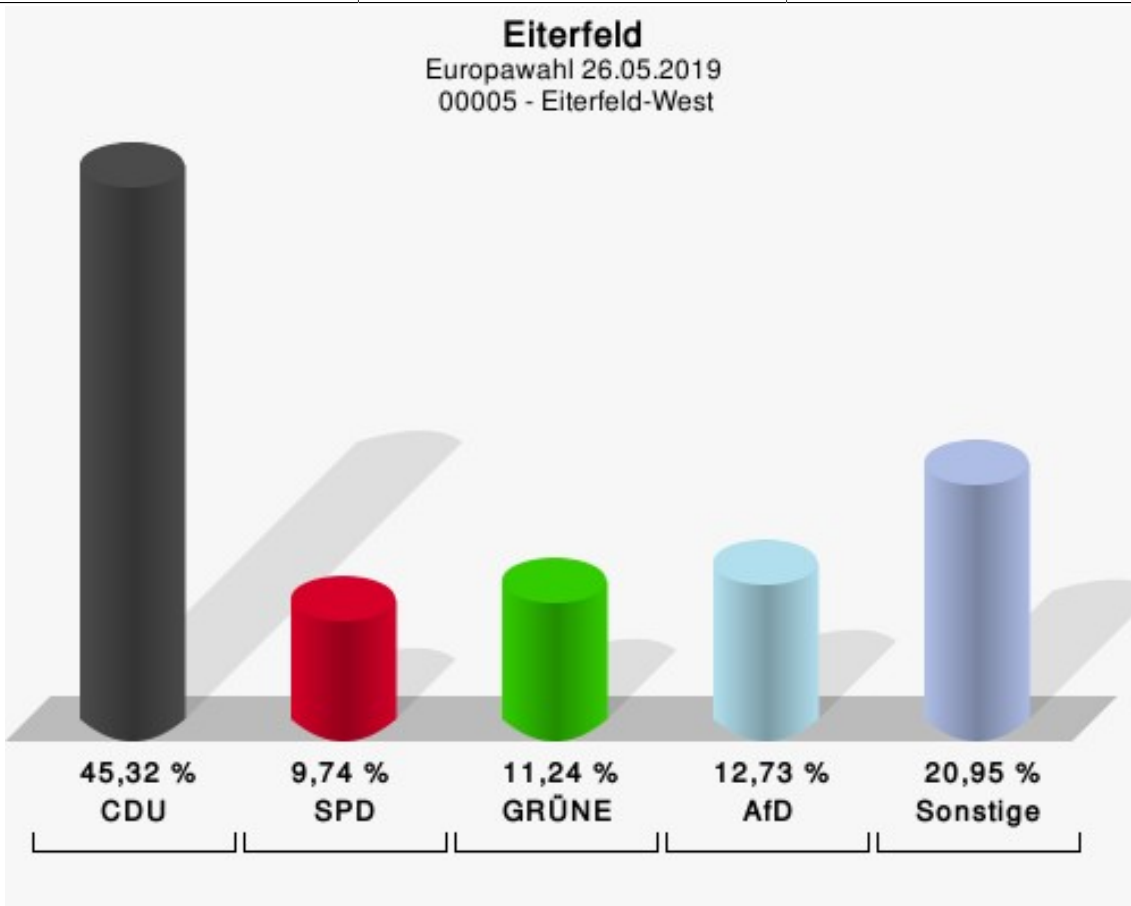

Anzahl	Prozent
MENSCHLICHE WELT	1	0,37 %
NL	0	0,00 %
ÖkoLinX	0	0,00 %
Die Humanisten	0	0,00 %
PARTEI FÜR DIE TIERE	0	0,00 %
Gesundheitsforschung	0	0,00 %
Volt	0	0,00 %