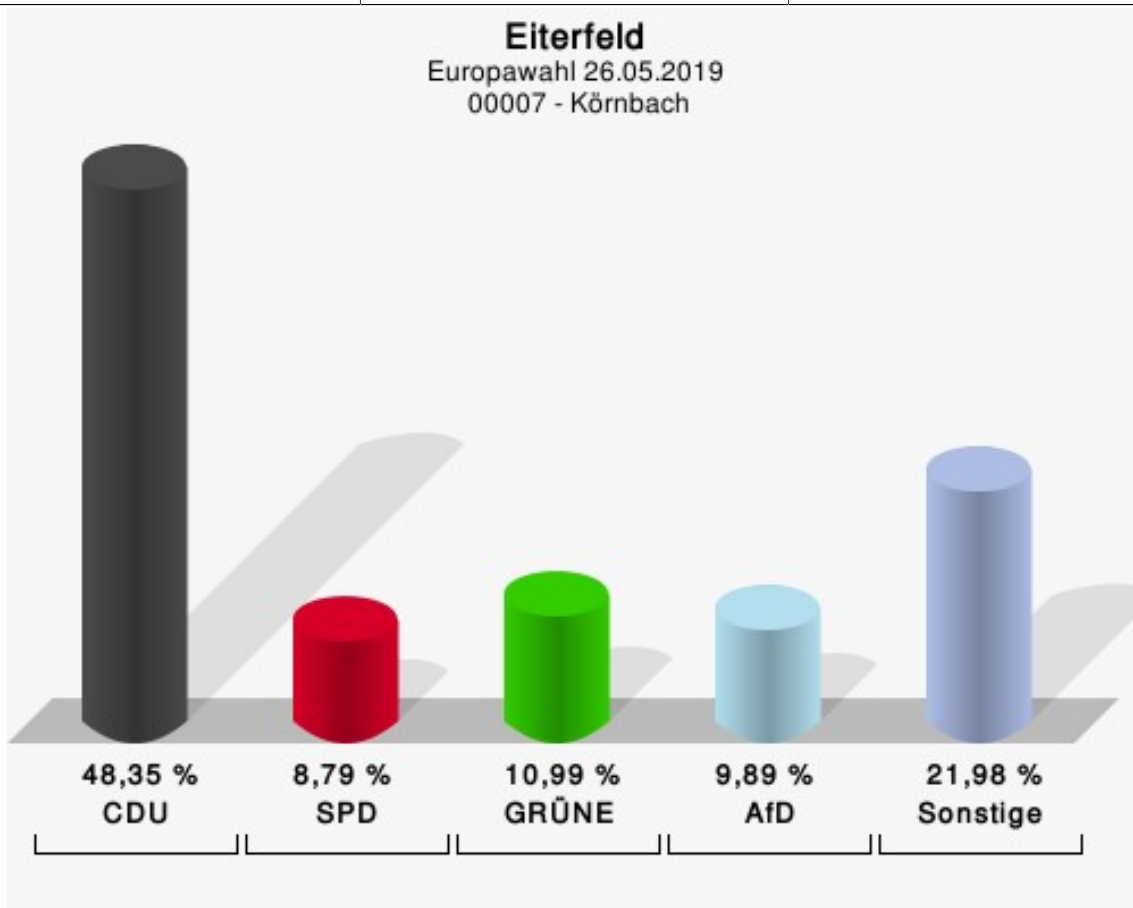

Anzahl	Prozent
MENSCHLICHE WELT	0	0,00 %
NL	1	1,10 %
ÖkoLinX	0	0,00 %
Die Humanisten	0	0,00 %
PARTEI FÜR DIE TIERE	1	1,10 %
Gesundheitsforschung	0	0,00 %
Volt	0	0,00 %