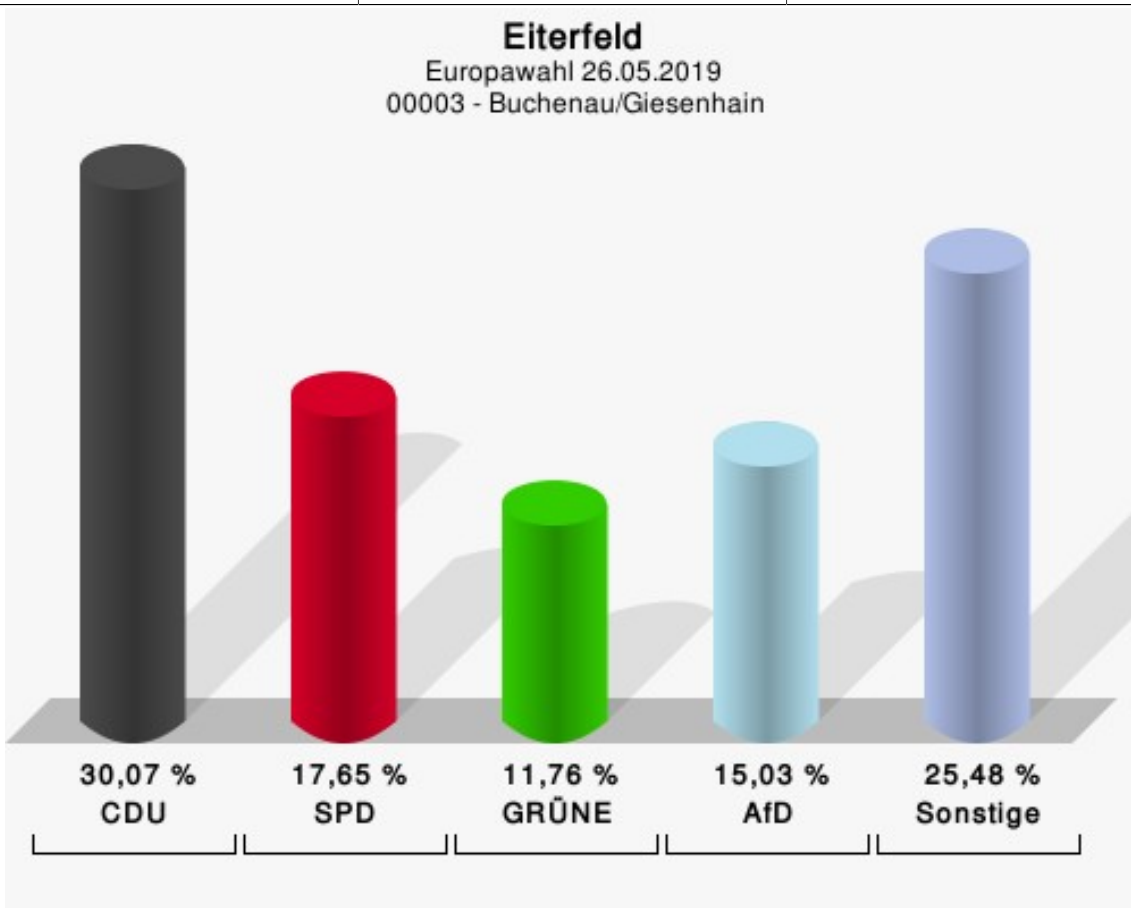

Anzahl	Prozent
MENSCHLICHE WELT	0	0,00 %
NL	0	0,00 %
ÖkoLinX	0	0,00 %
Die Humanisten	0	0,00 %
PARTEI FÜR DIE TIERE	0	0,00 %
Gesundheitsforschung	1	0,65 %
Volt	0	0,00 %