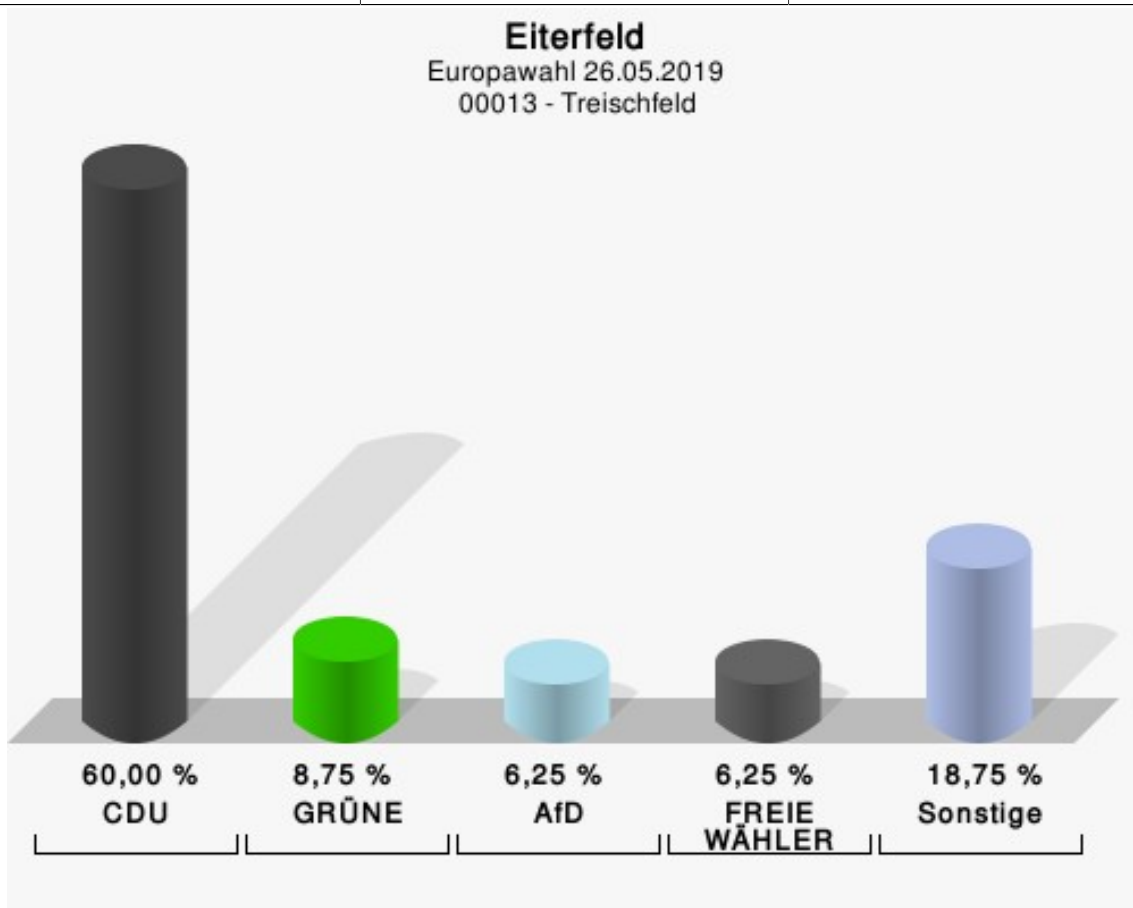

Anzahl	Prozent
MENSCHLICHE WELT	0	0,00 %
NL	0	0,00 %
ÖkoLinX	1	1,25 %
Die Humanisten	0	0,00 %
PARTEI FÜR DIE TIERE	0	0,00 %
Gesundheitsforschung	0	0,00 %
Volt	0	0,00 %