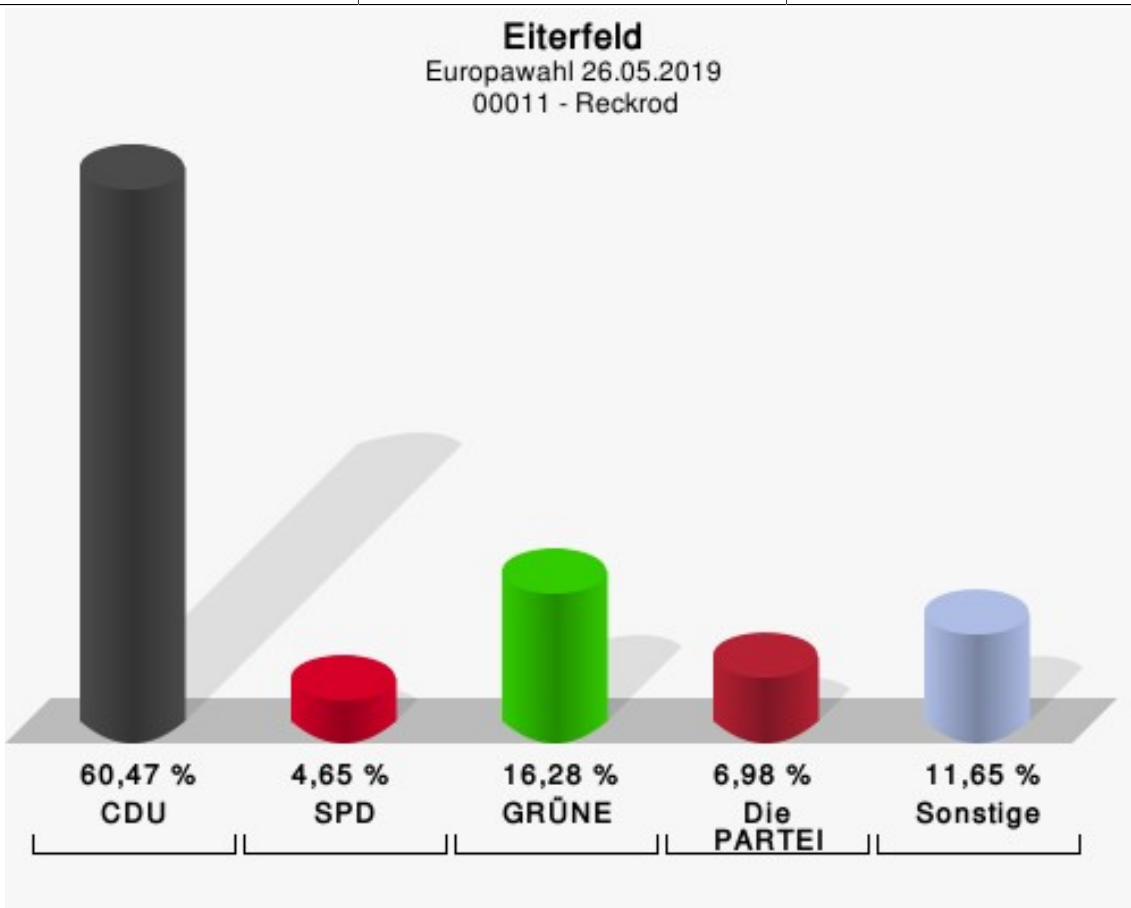

Anzahl	Prozent
MENSCHLICHE WELT	0	0,00 %
NL	0	0,00 %
ÖkoLinX	0	0,00 %
Die Humanisten	0	0,00 %
PARTEI FÜR DIE TIERE	0	0,00 %
Gesundheitsforschung	0	0,00 %
Volt	0	0,00 %