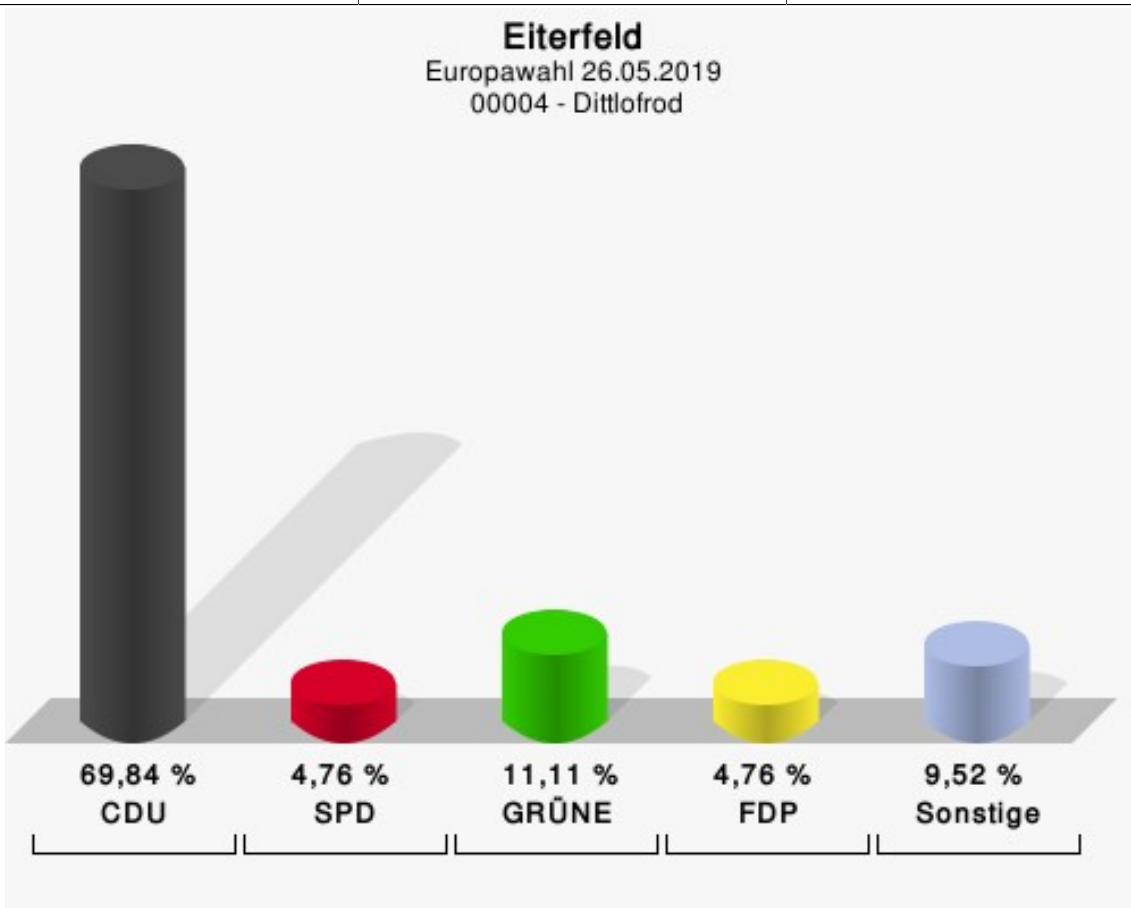

Anzahl	Prozent
MENSCHLICHE WELT	0	0,00 %
NL	0	0,00 %
ÖkoLinX	0	0,00 %
Die Humanisten	0	0,00 %
PARTEI FÜR DIE TIERE	0	0,00 %
Gesundheitsforschung	0	0,00 %
Volt	0	0,00 %