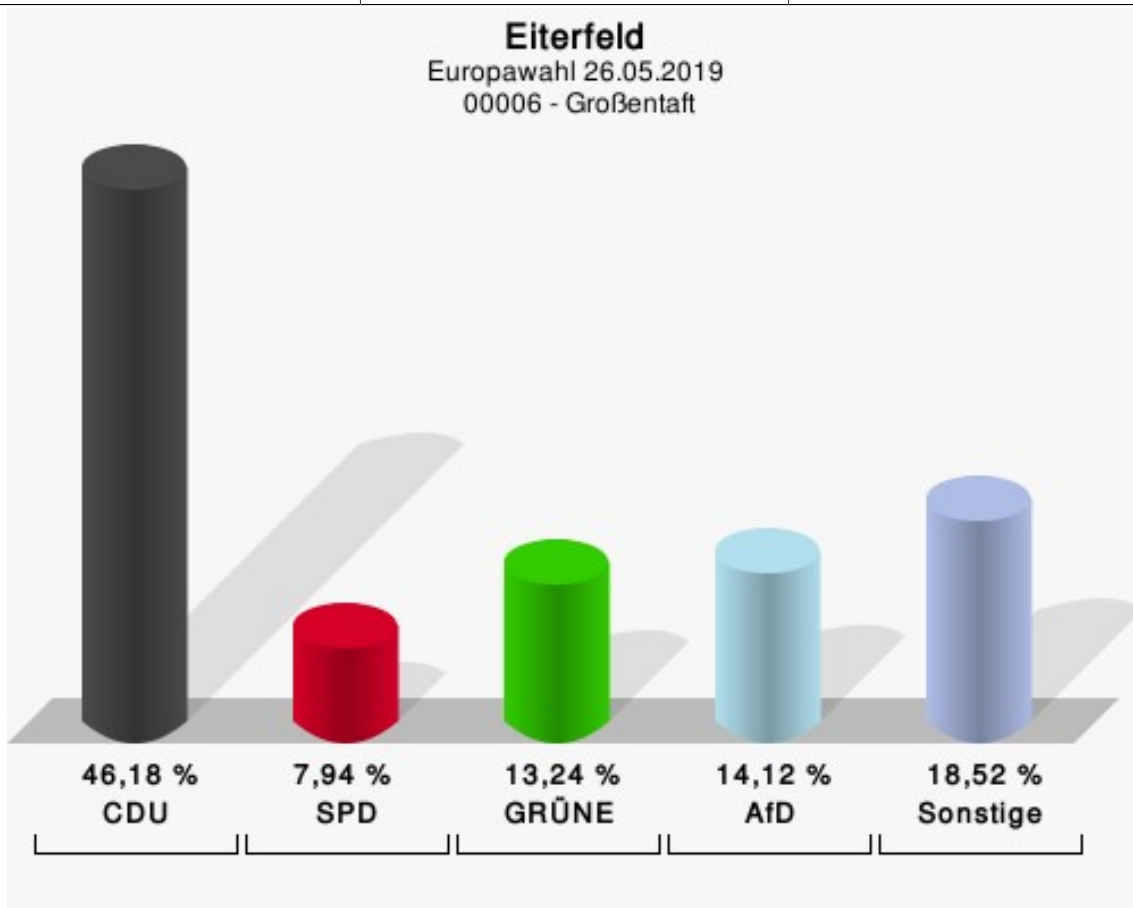

Anzahl	Prozent
MENSCHLICHE WELT	0	0,00 %
NL	0	0,00 %
ÖkoLinX	0	0,00 %
Die Humanisten	1	0,29 %
PARTEI FÜR DIE TIERE	2	0,59 %
Gesundheitsforschung	0	0,00 %
Volt	3	0,88 %