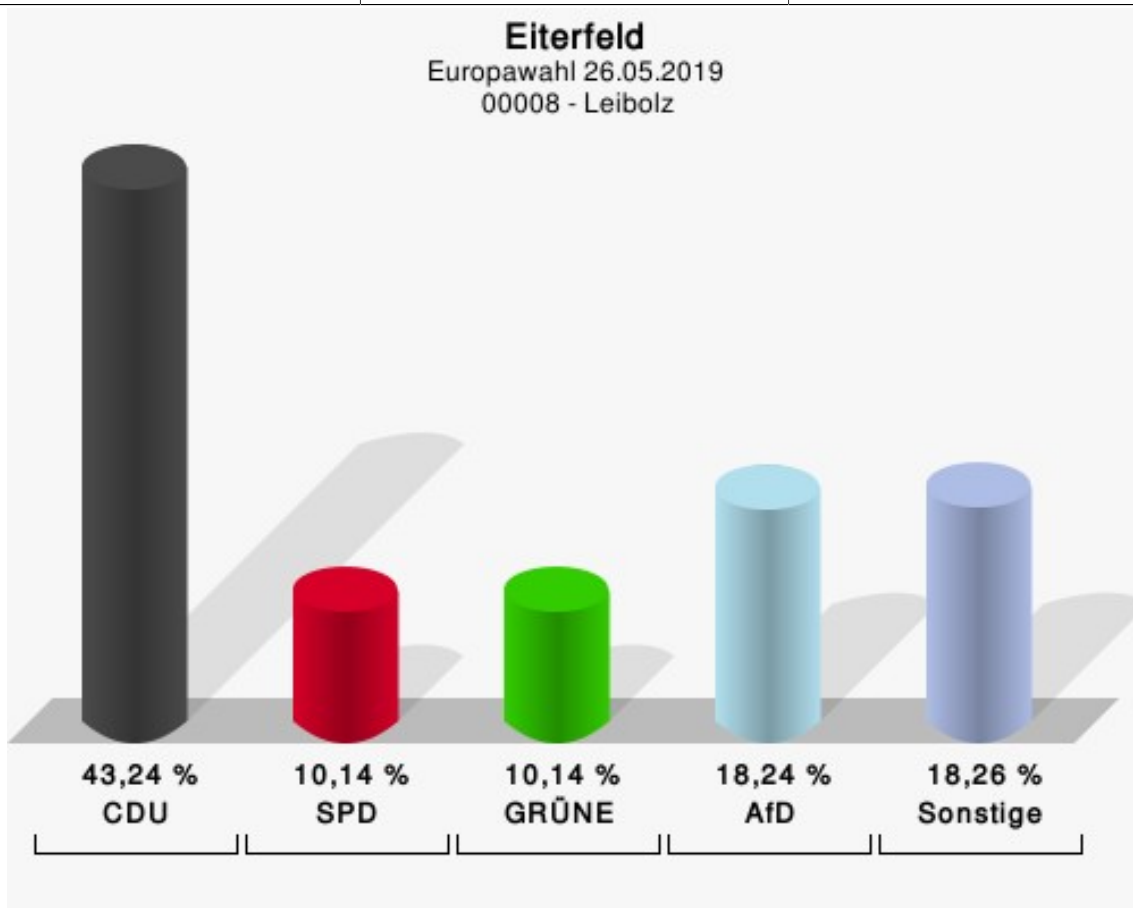

Anzahl	Prozent
MENSCHLICHE WELT	0	0,00 %
NL	0	0,00 %
ÖkoLinX	0	0,00 %
Die Humanisten	0	0,00 %
PARTEI FÜR DIE TIERE	0	0,00 %
Gesundheitsforschung	0	0,00 %
Volt	1	0,68 %