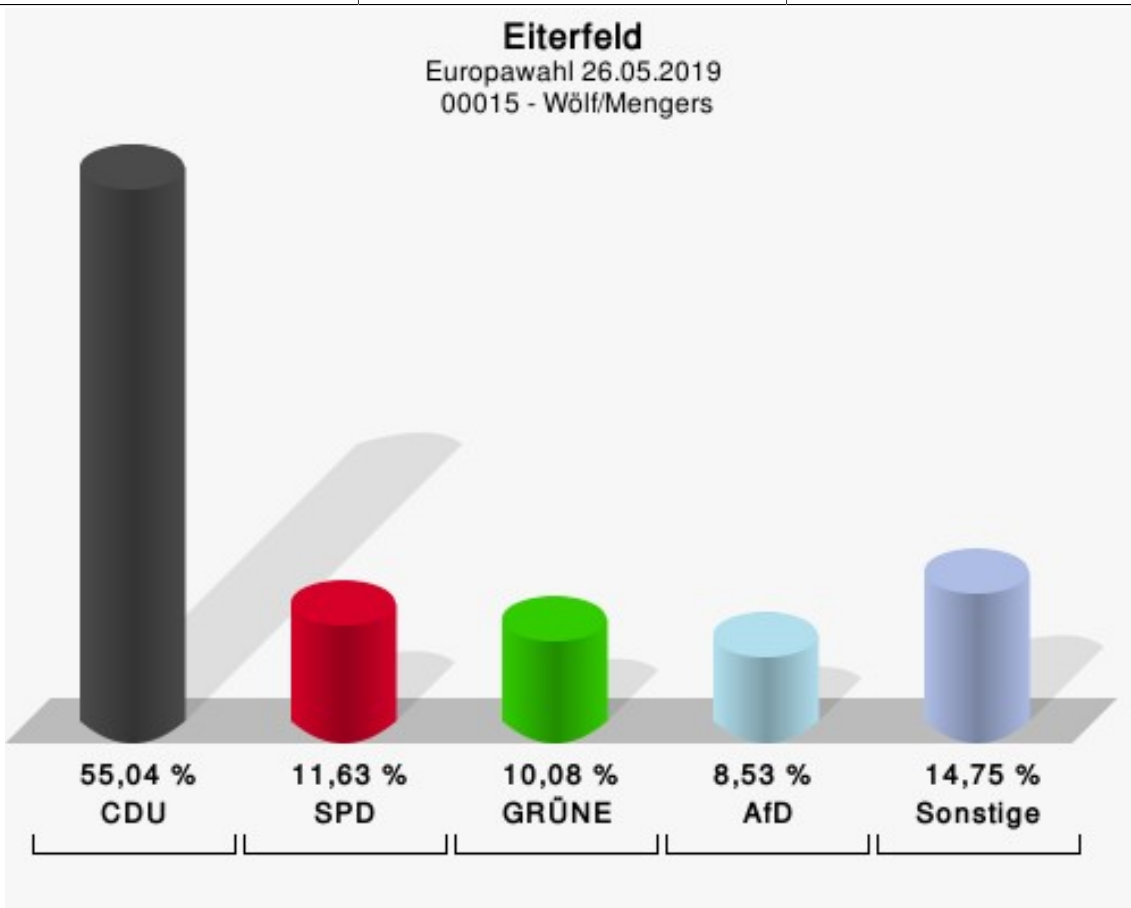

Anzahl	Prozent
MENSCHLICHE WELT	0	0,00 %
NL	0	0,00 %
ÖkoLinX	0	0,00 %
Die Humanisten	0	0,00 %
PARTEI FÜR DIE TIERE	0	0,00 %
Gesundheitsforschung	1	0,78 %
Volt	0	0,00 %