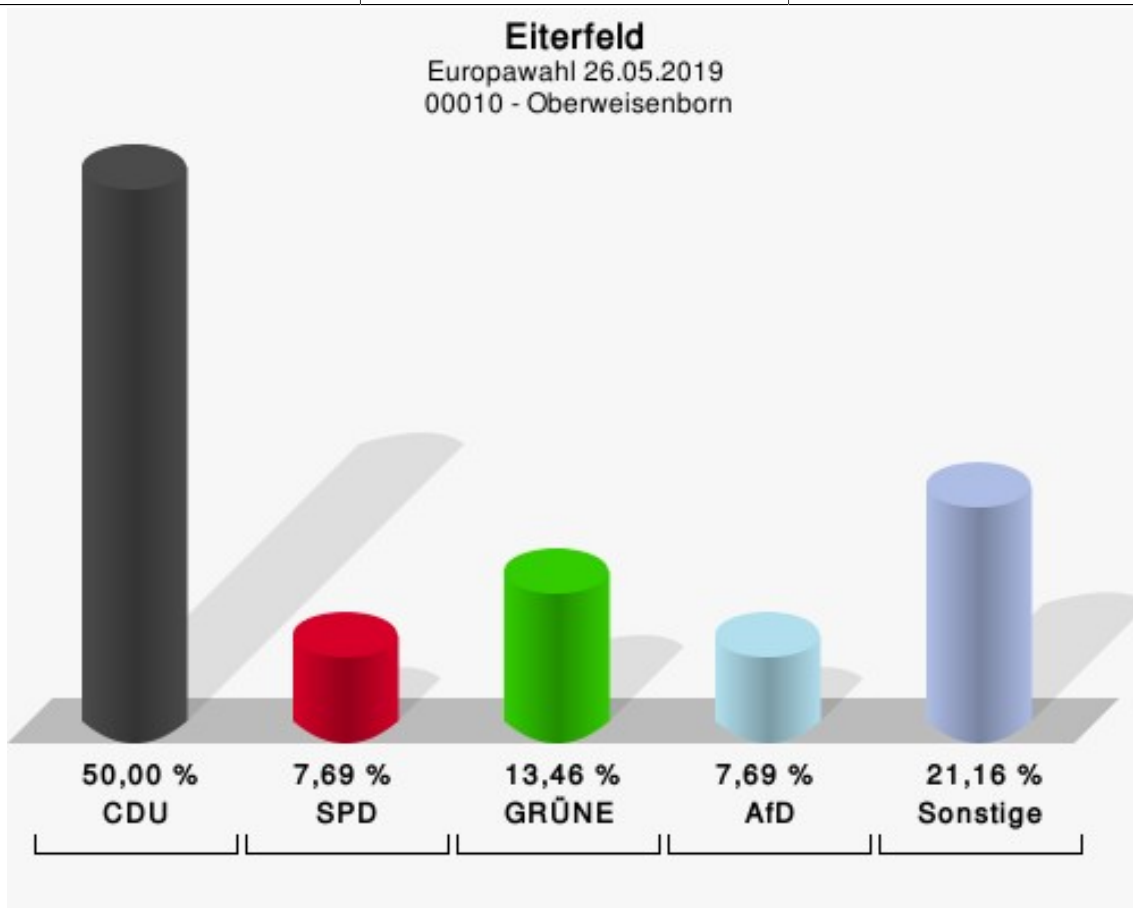

Anzahl	Prozent
MENSCHLICHE WELT	0	0,00 %
NL	0	0,00 %
ÖkoLinX	0	0,00 %
Die Humanisten	0	0,00 %
PARTEI FÜR DIE TIERE	0	0,00 %
Gesundheitsforschung	0	0,00 %
Volt	0	0,00 %