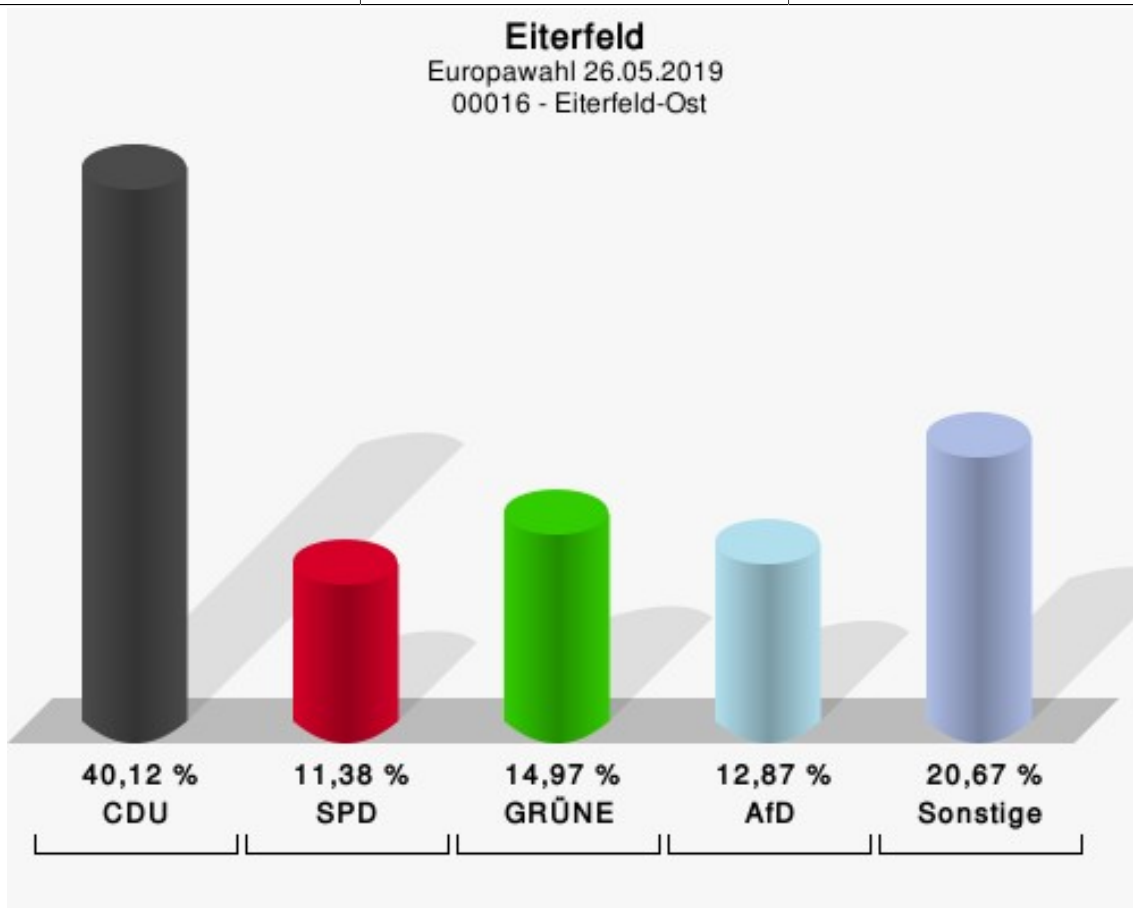

Anzahl	Prozent
MENSCHLICHE WELT	0	0,00 %
NL	0	0,00 %
ÖkoLinX	0	0,00 %
Die Humanisten	0	0,00 %
PARTEI FÜR DIE TIERE	0	0,00 %
Gesundheitsforschung	0	0,00 %
Volt	0	0,00 %