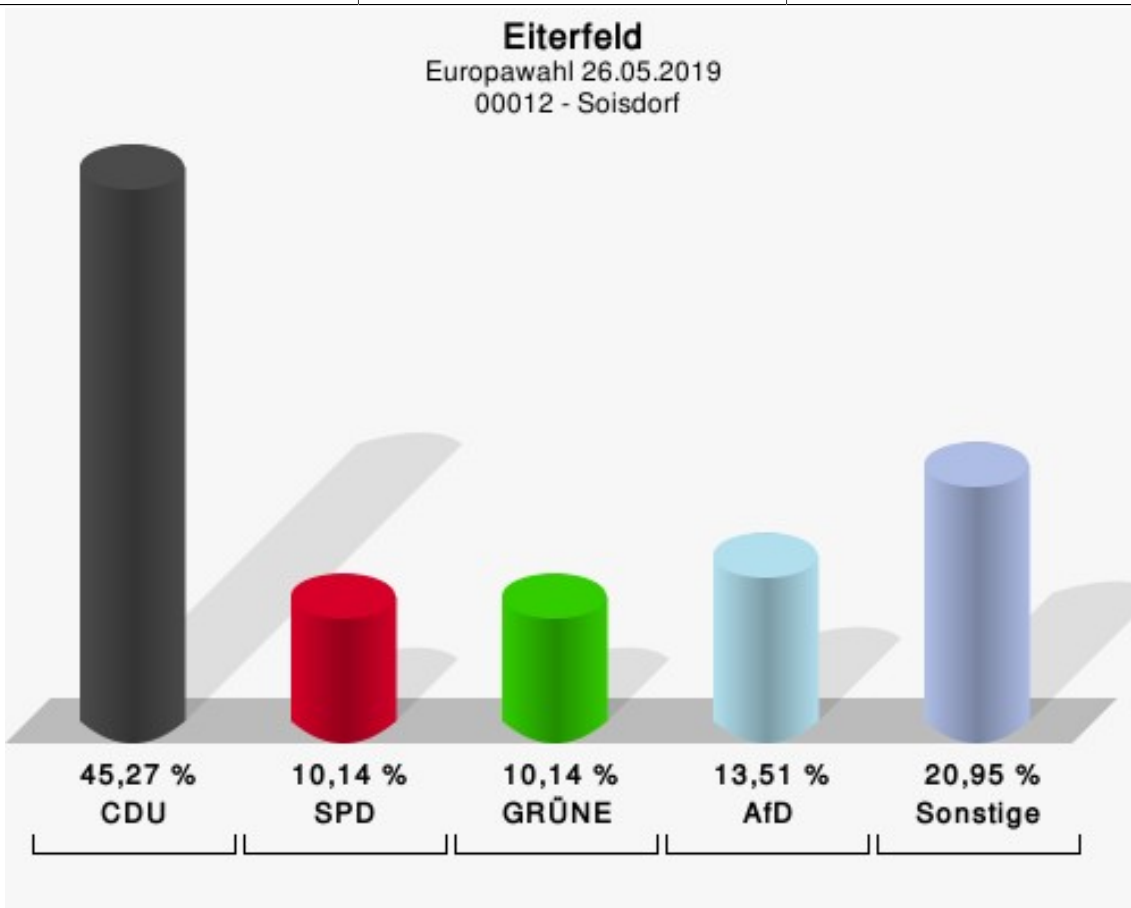

Anzahl	Prozent
MENSCHLICHE WELT	0	0,00 %
NL	0	0,00 %
ÖkoLinX	0	0,00 %
Die Humanisten	0	0,00 %
PARTEI FÜR DIE TIERE	2	1,35 %
Gesundheitsforschung	0	0,00 %
Volt	1	0,68 %