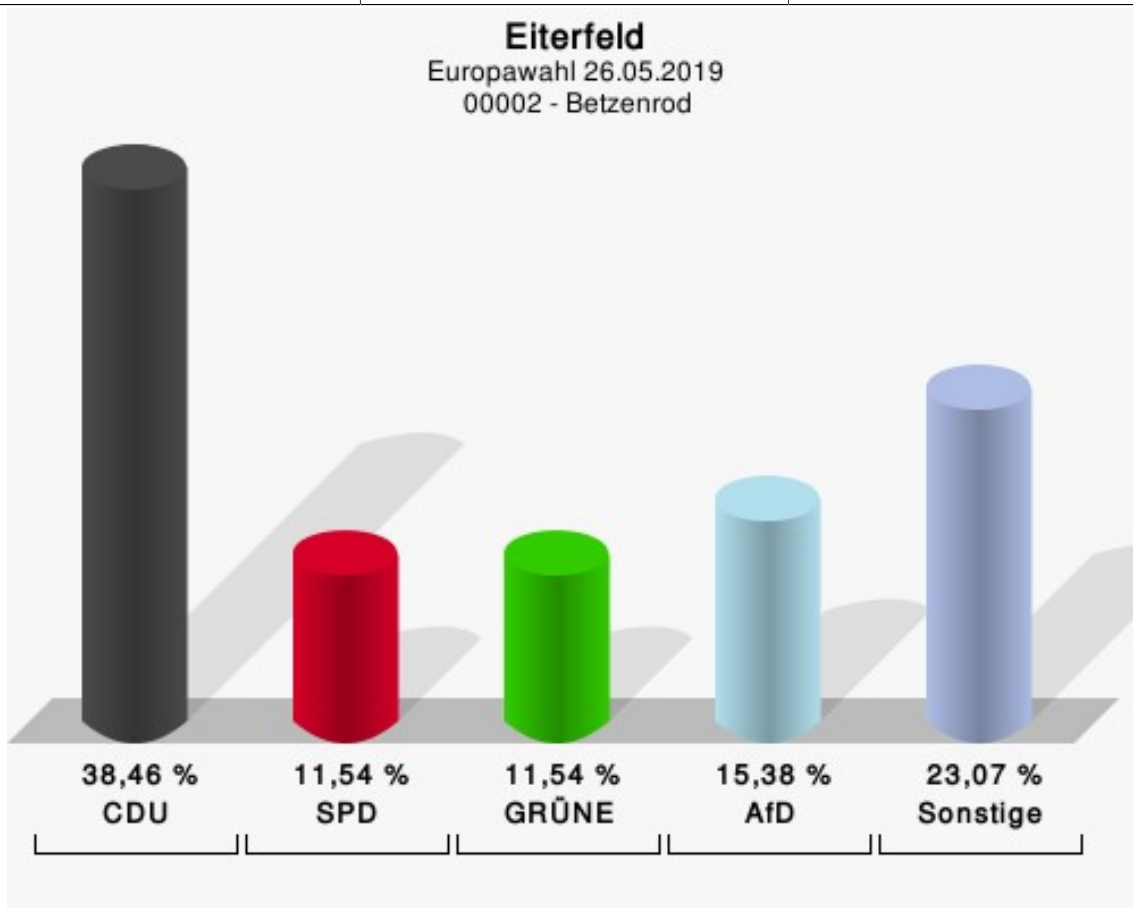

Anzahl	Prozent
MENSCHLICHE WELT	0	0,00 %
NL	0	0,00 %
ÖkoLinX	0	0,00 %
Die Humanisten	0	0,00 %
PARTEI FÜR DIE TIERE	0	0,00 %
Gesundheitsforschung	0	0,00 %
Volt	1	1,92 %