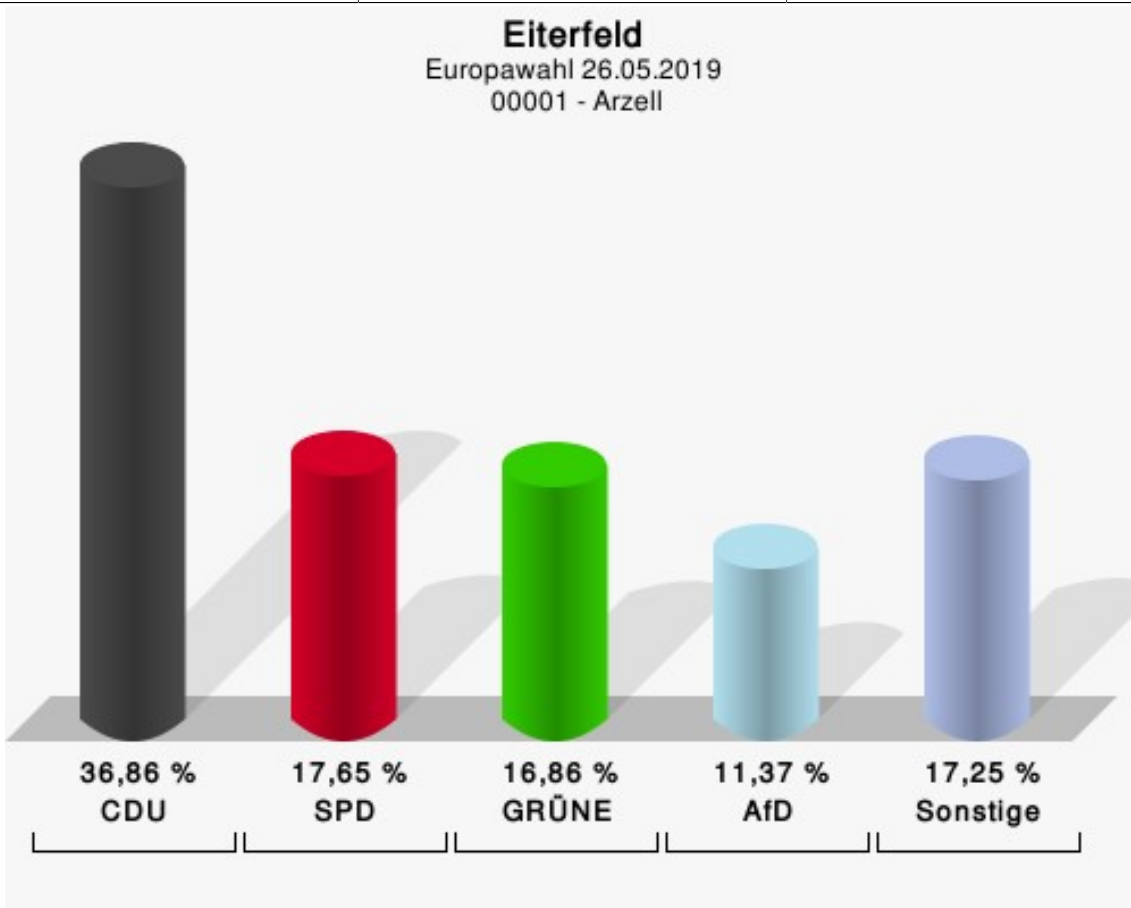

Europawahl 26.05.2019
Eiterfeld
00001 - Arzell

	Anzahl	Prozent
Wahlberechtigte	586	
Wähler/innen	257	43,86 %
ungültige Stimmen	2	0,78 %
gültige Stimmen	255	99,22 %
CDU	94	36,86 %
SPD	45	17,65 %
GRÜNE	43	16,86 %
AfD	29	11,37 %
DIE LINKE	7	2,75 %
FDP	10	3,92 %
PIRATEN	0	0,00 %
Tierschutzpartei	5	1,96 %
FREIE WÄHLER	12	4,71 %
NPD	0	0,00 %
Die PARTEI	0	0,00 %
FAMILIE	2	0,78 %
Volksabstimmung	0	0,00 %
ÖDP	0	0,00 %
DKP	0	0,00 %
BP	0	0,00 %
MLPD	0	0,00 %
SGP	0	0,00 %
TIERSCHUTZ hier!	1	0,39 %
Tierschutzallianz	0	0,00 %
Bündnis C	0	0,00 %
BIG	0	0,00 %
BGE	0	0,00 %
DIE DIREKTE!	0	0,00 %
Demokratie in Europa - DiEM25	0	0,00 %
III. Weg	0	0,00 %
Die Grauen	1	0,39 %
DIE RECHTE	0	0,00 %
DIE VIOLETTEN	0	0,00 %
LIEBE	1	0,39 %
DIE FRAUEN	2	0,78 %
Graue Panther	0	0,00 %
LKR	0	0,00 %

	Anzahl	Prozent
MENSCHLICHE WELT	0	0,00 %
NL	0	0,00 %
ÖkoLinX	0	0,00 %
Die Humanisten	0	0,00 %
PARTEI FÜR DIE TIERE	3	1,18 %
Gesundheitsforschung	0	0,00 %
Volt	0	0,00 %

Europawahl 26.05.2019
Eiterfeld
00002 - Betzenrod

	Anzahl	Prozent
Wahlberechtigte	76	
Wähler/innen	55	72,37 %
ungültige Stimmen	3	5,45 %
gültige Stimmen	52	94,55 %
CDU	20	38,46 %
SPD	6	11,54 %
GRÜNE	6	11,54 %
AfD	8	15,38 %
DIE LINKE	4	7,69 %
FDP	4	7,69 %
PIRATEN	0	0,00 %
Tierschutzpartei	0	0,00 %
FREIE WÄHLER	2	3,85 %
NPD	0	0,00 %
Die PARTEI	0	0,00 %
FAMILIE	0	0,00 %
Volksabstimmung	0	0,00 %
ÖDP	0	0,00 %
DKP	0	0,00 %
BP	0	0,00 %
MLPD	0	0,00 %
SGP	0	0,00 %
TIERSCHUTZ hier!	0	0,00 %
Tierschutzallianz	0	0,00 %
Bündnis C	0	0,00 %
BIG	0	0,00 %
BGE	0	0,00 %
DIE DIREKTE!	0	0,00 %
Demokratie in Europa - DiEM25	0	0,00 %
III. Weg	0	0,00 %
Die Grauen	1	1,92 %
DIE RECHTE	0	0,00 %
DIE VIOLETTEN	0	0,00 %
LIEBE	0	0,00 %
DIE FRAUEN	0	0,00 %
Graue Panther	0	0,00 %
LKR	0	0,00 %