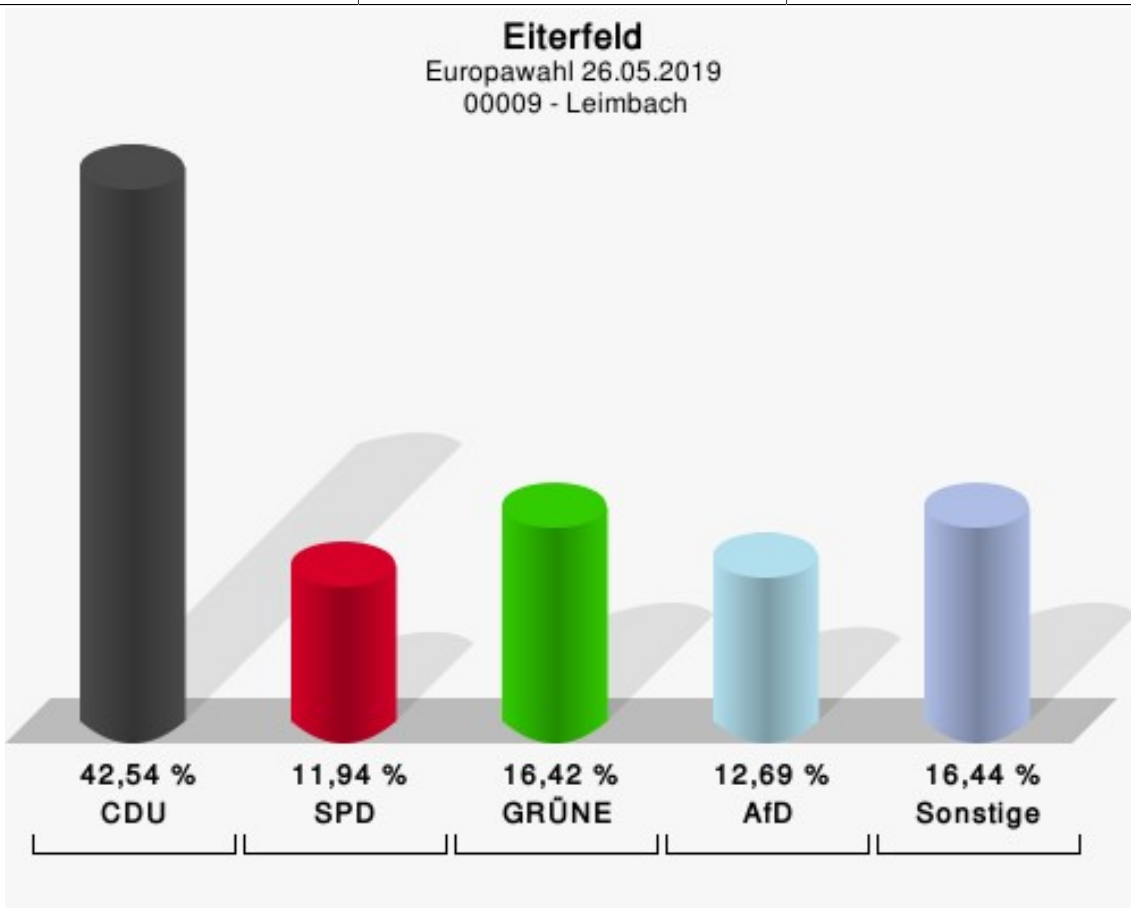

Anzahl	Prozent
MENSCHLICHE WELT	0	0,00 %
NL	0	0,00 %
ÖkoLinX	0	0,00 %
Die Humanisten	0	0,00 %
PARTEI FÜR DIE TIERE	0	0,00 %
Gesundheitsforschung	0	0,00 %
Volt	1	0,75 %