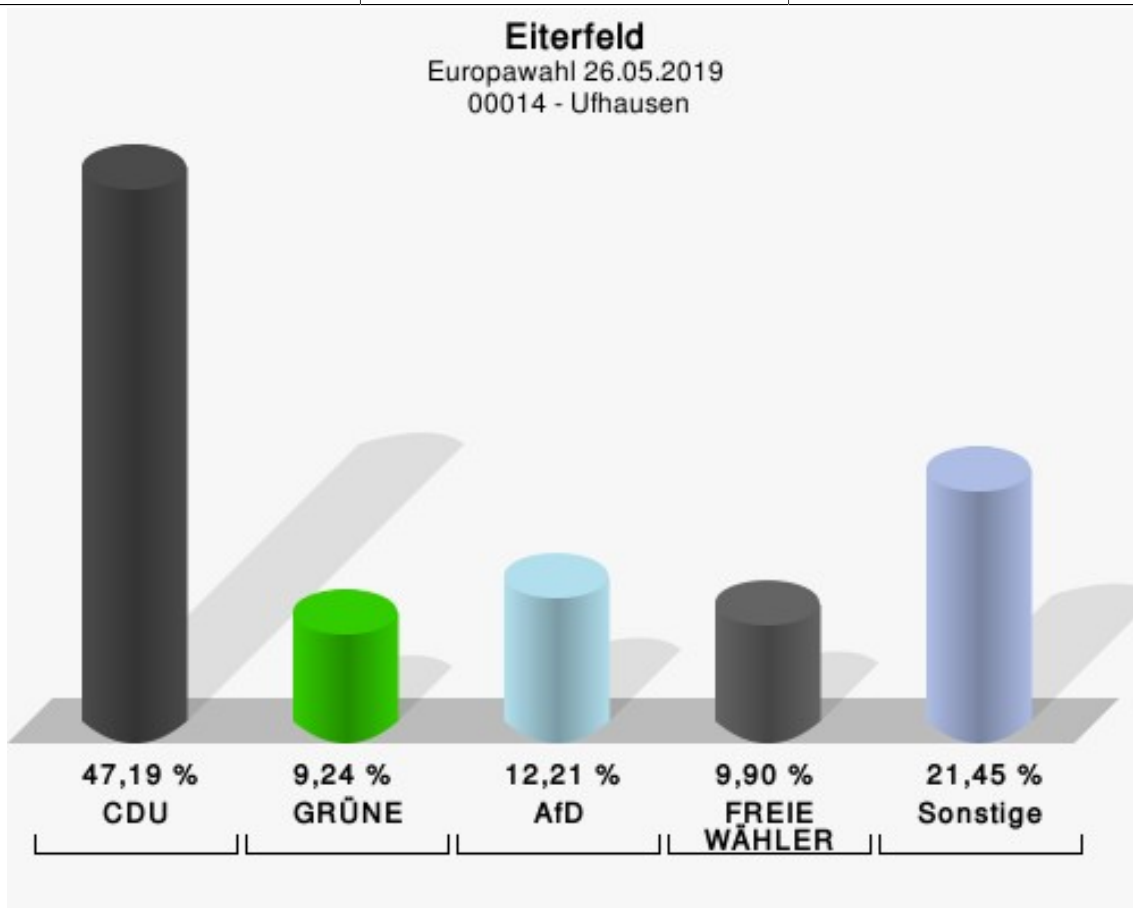

Anzahl	Prozent
MENSCHLICHE WELT	0	0,00 %
NL	0	0,00 %
ÖkoLinX	0	0,00 %
Die Humanisten	0	0,00 %
PARTEI FÜR DIE TIERE	0	0,00 %
Gesundheitsforschung	1	0,33 %
Volt	0	0,00 %