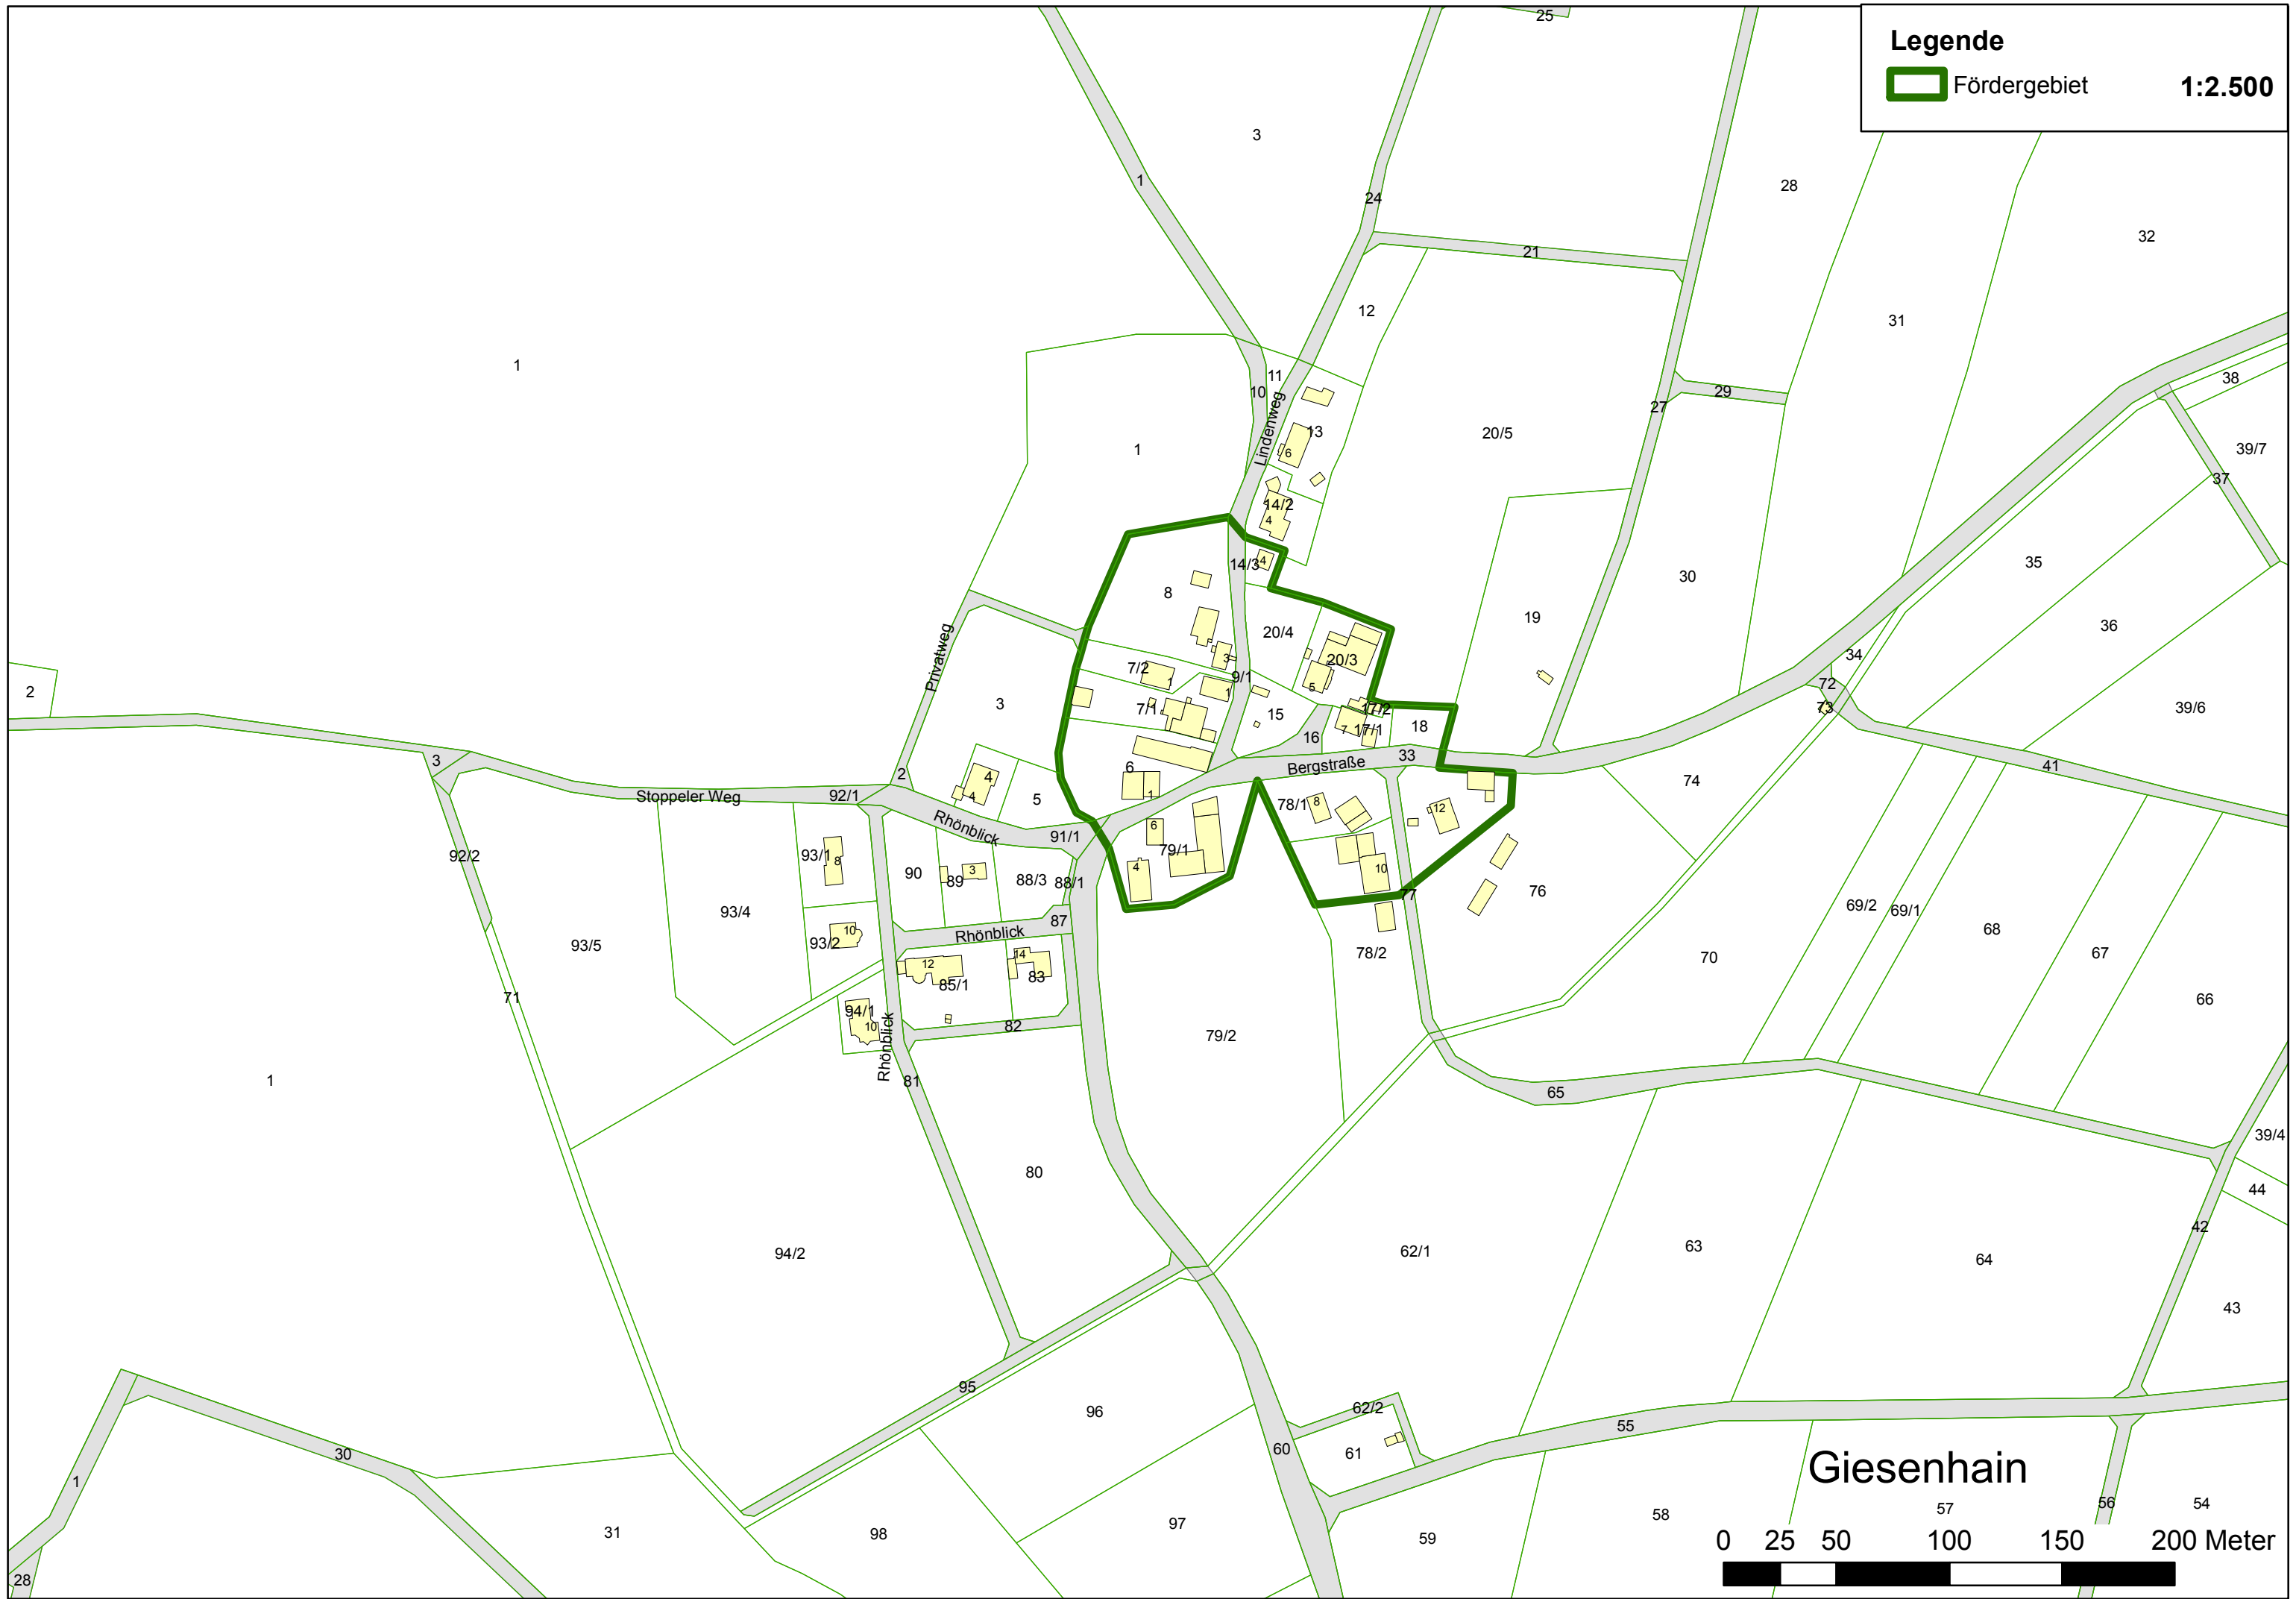

Legende

 Fördergebiet

1:2.500

Giesenhain