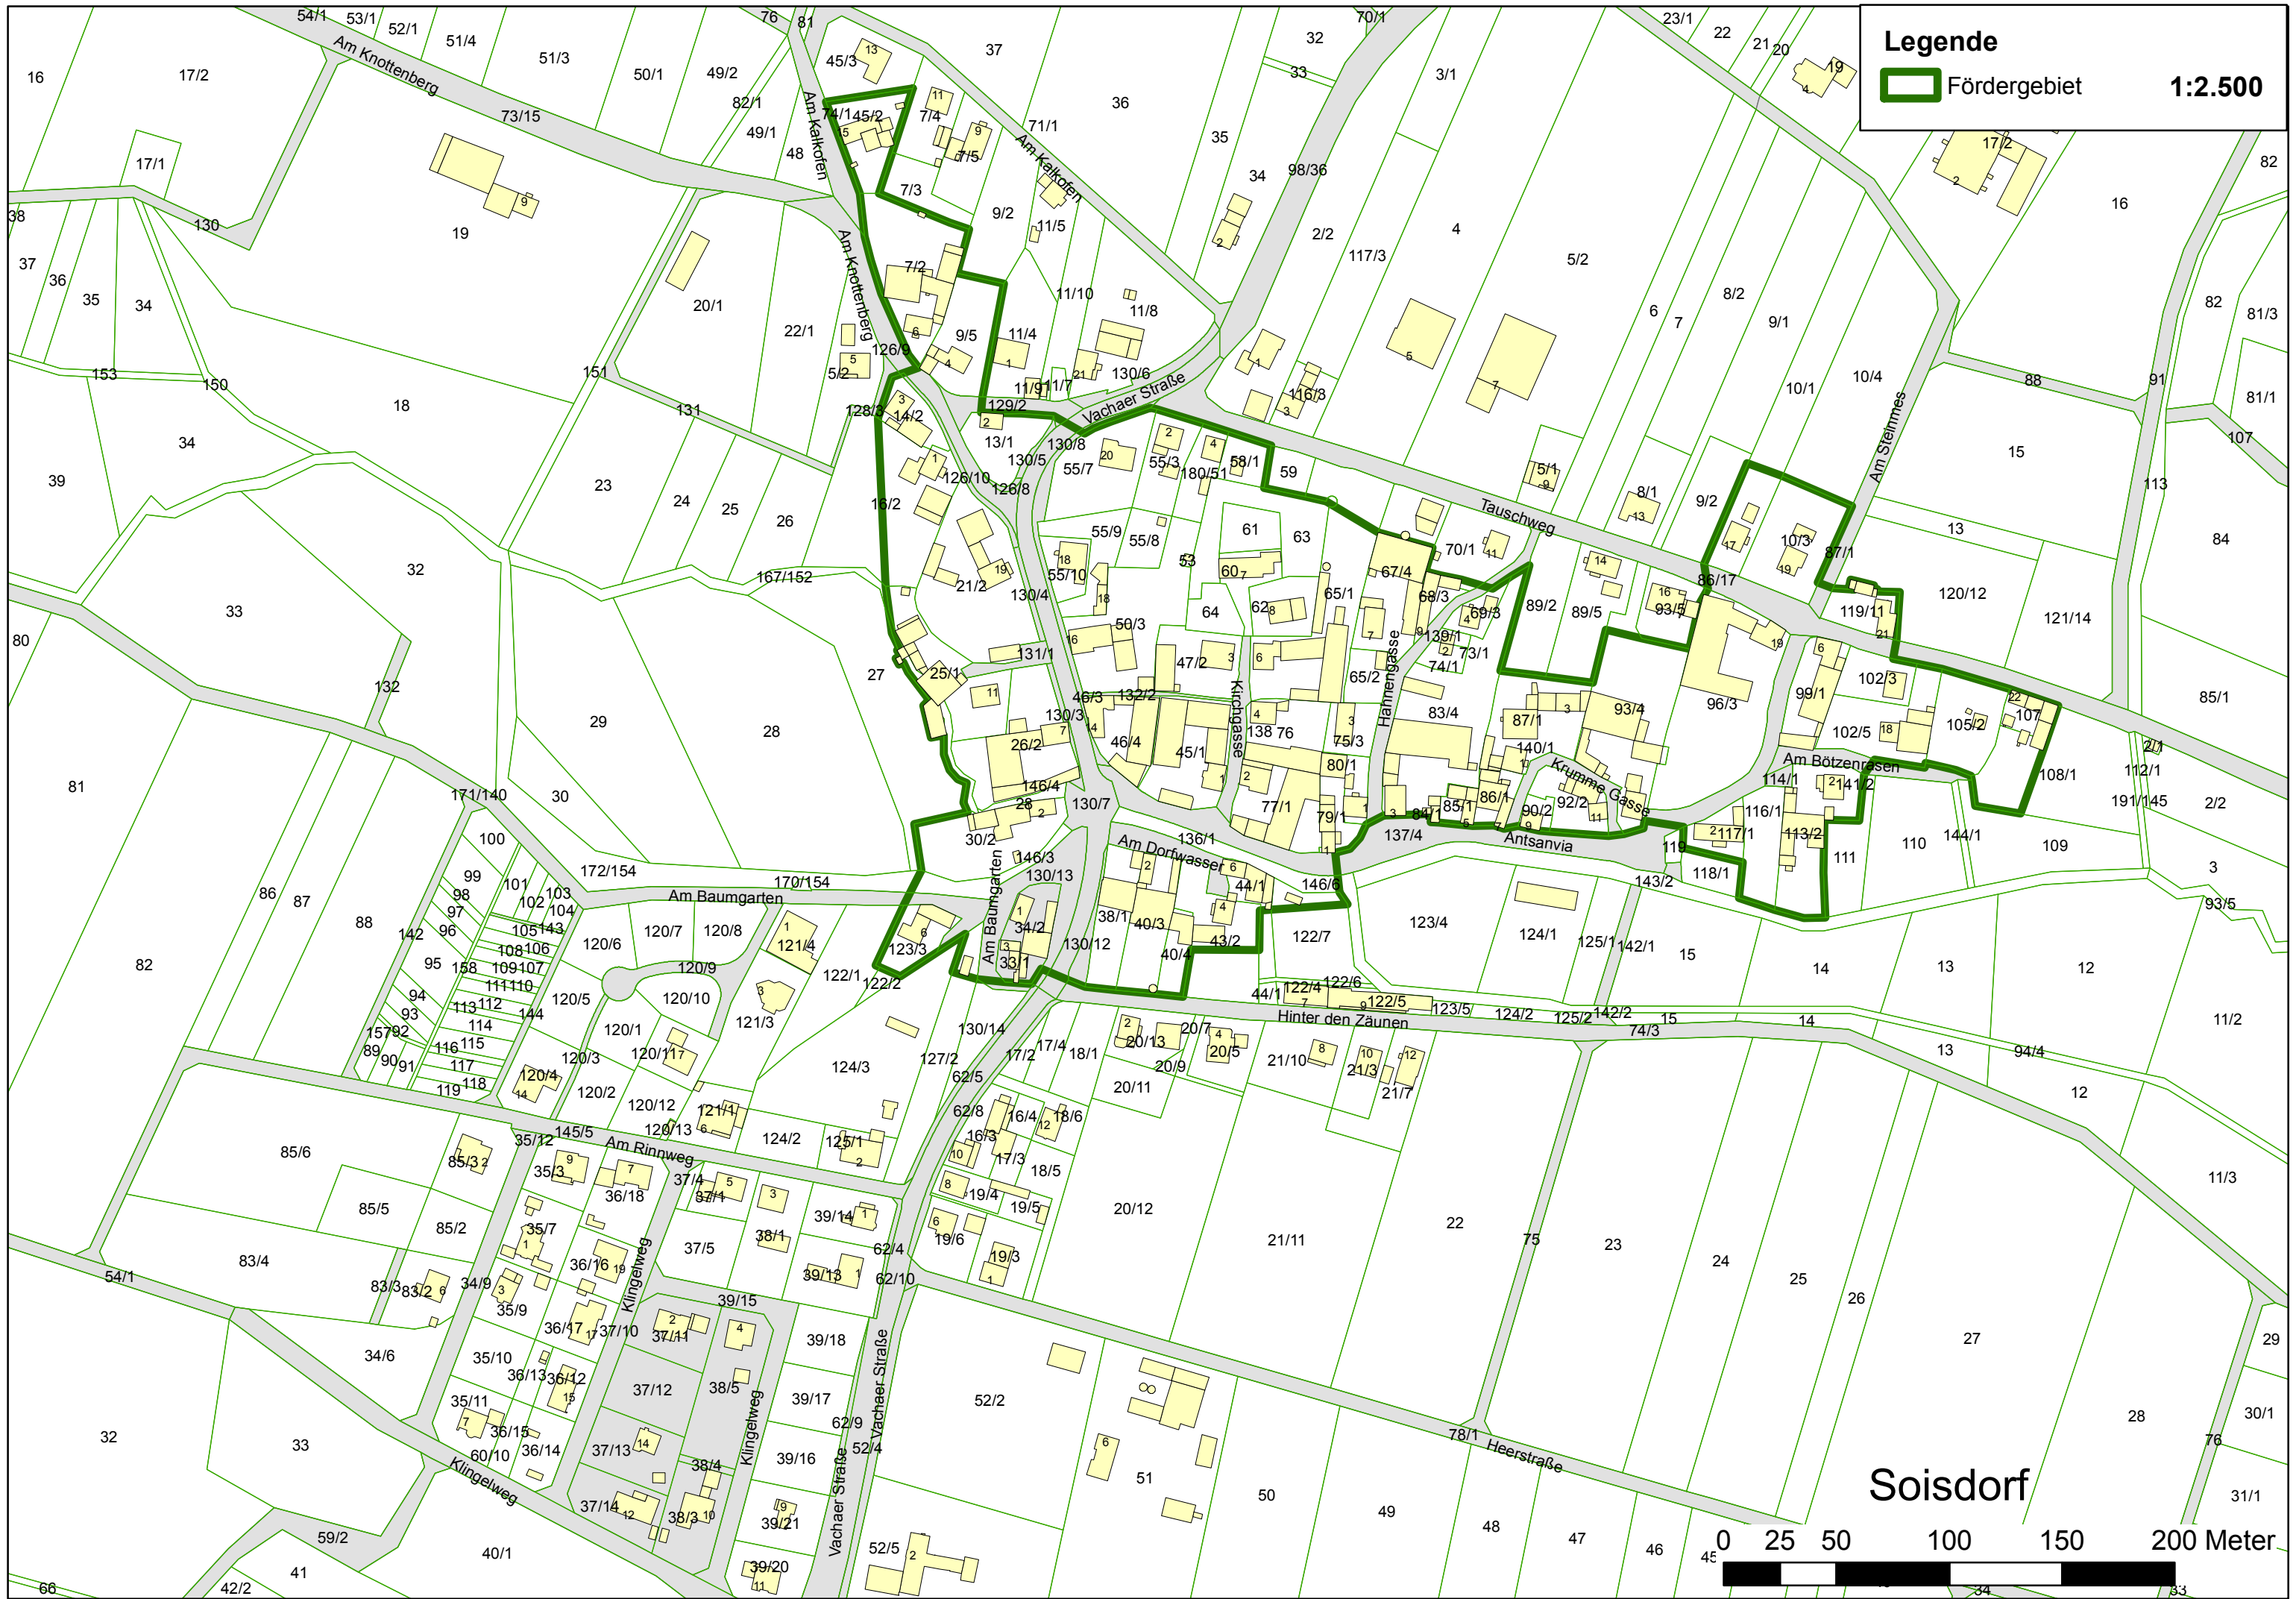

Legende

 Fördergebiet

1:2.500

Soisdorf