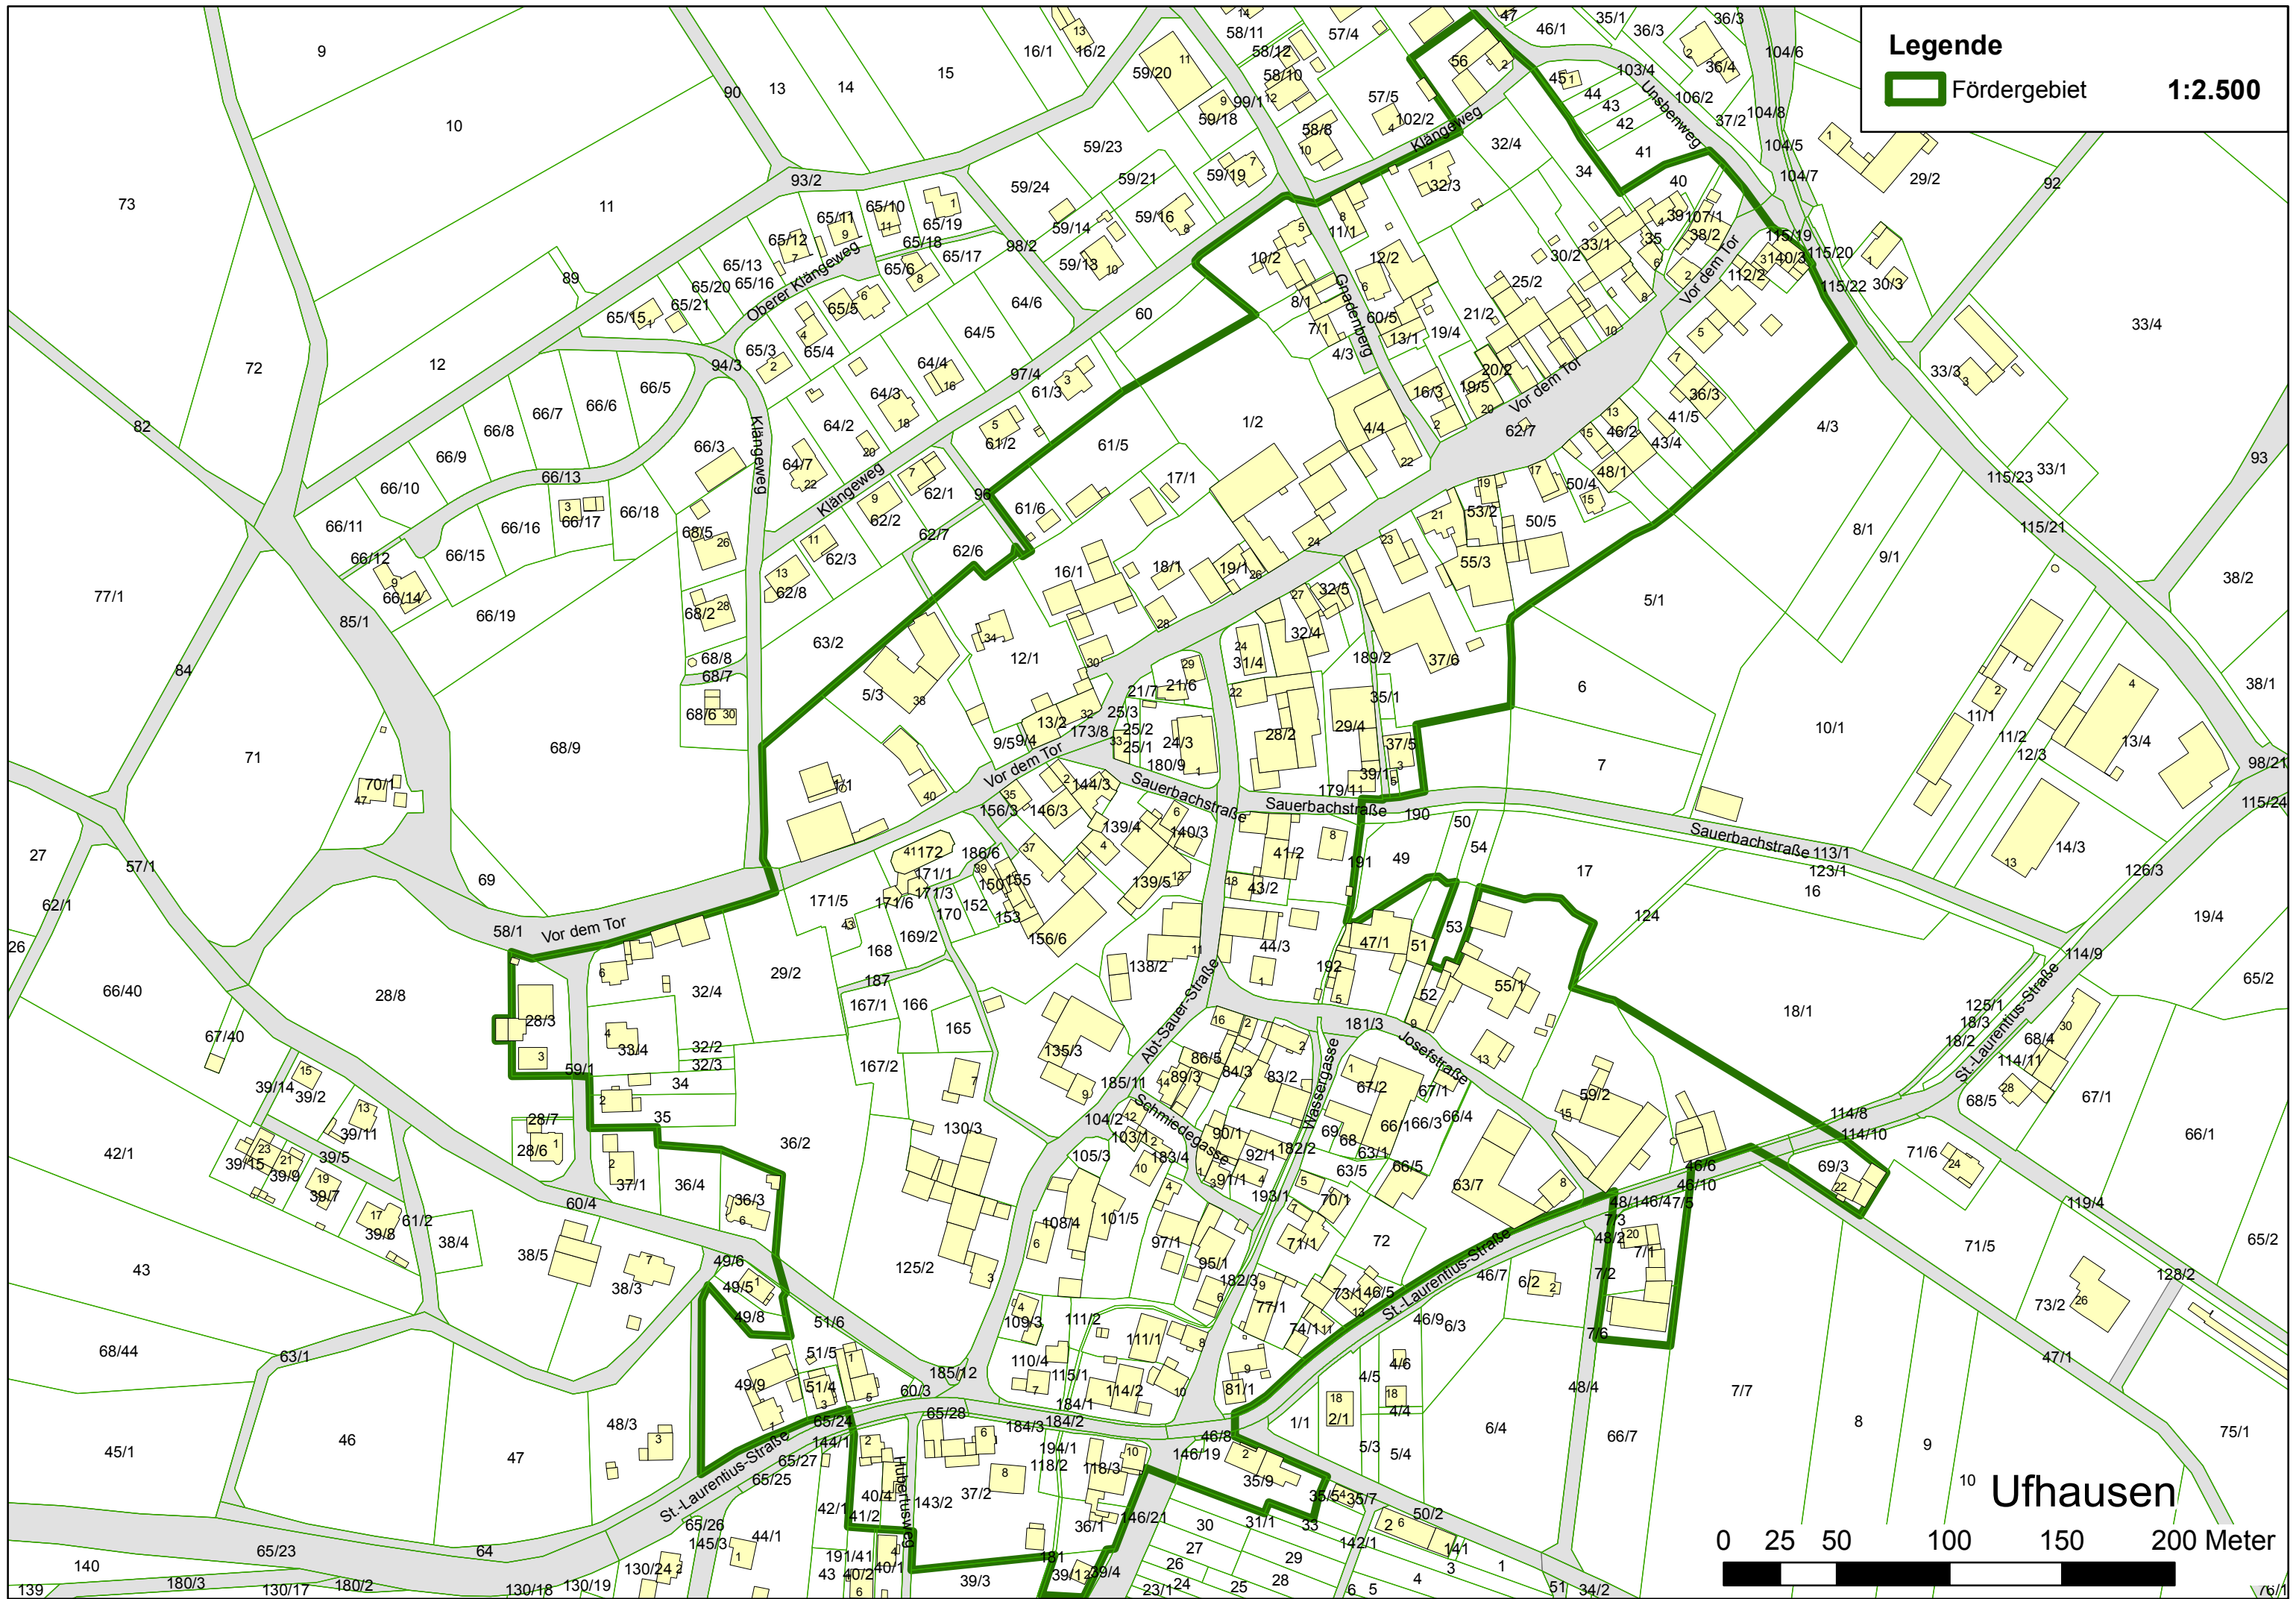

Legende

Fördergebiet

1:2.500

Ufhausen