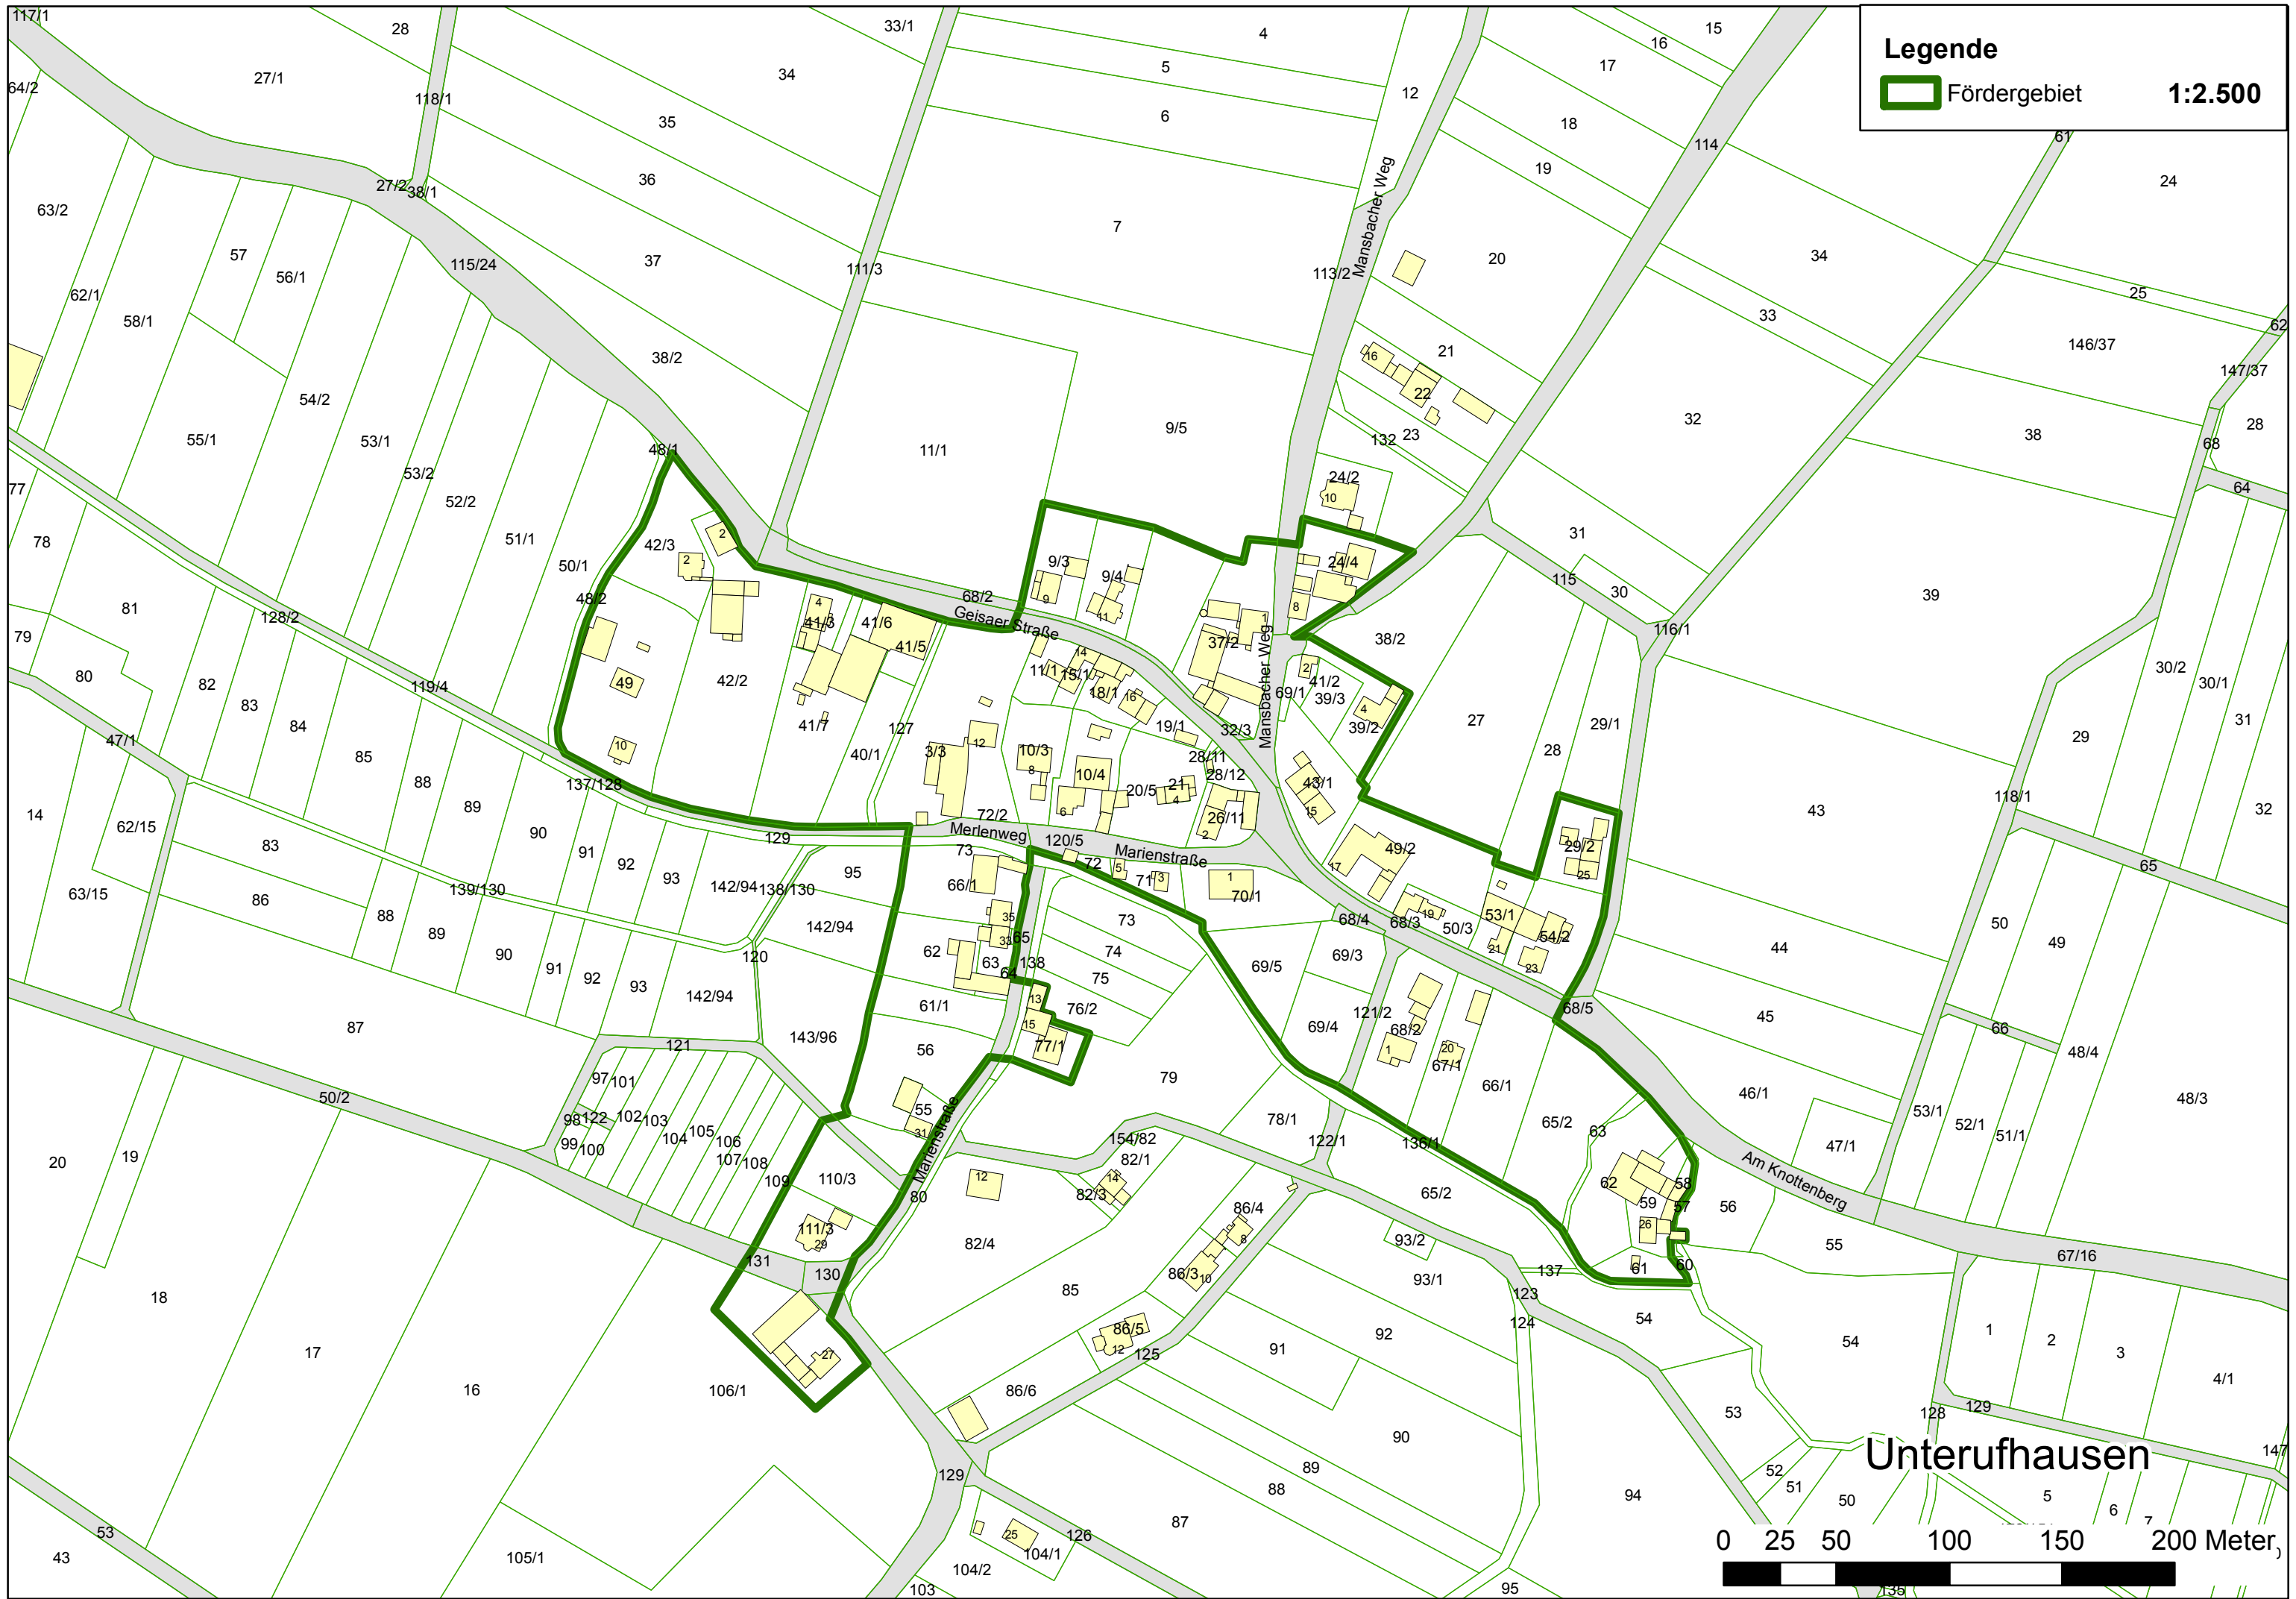

Legende

 Fördergebiet

1:2.500

Unterufhausen